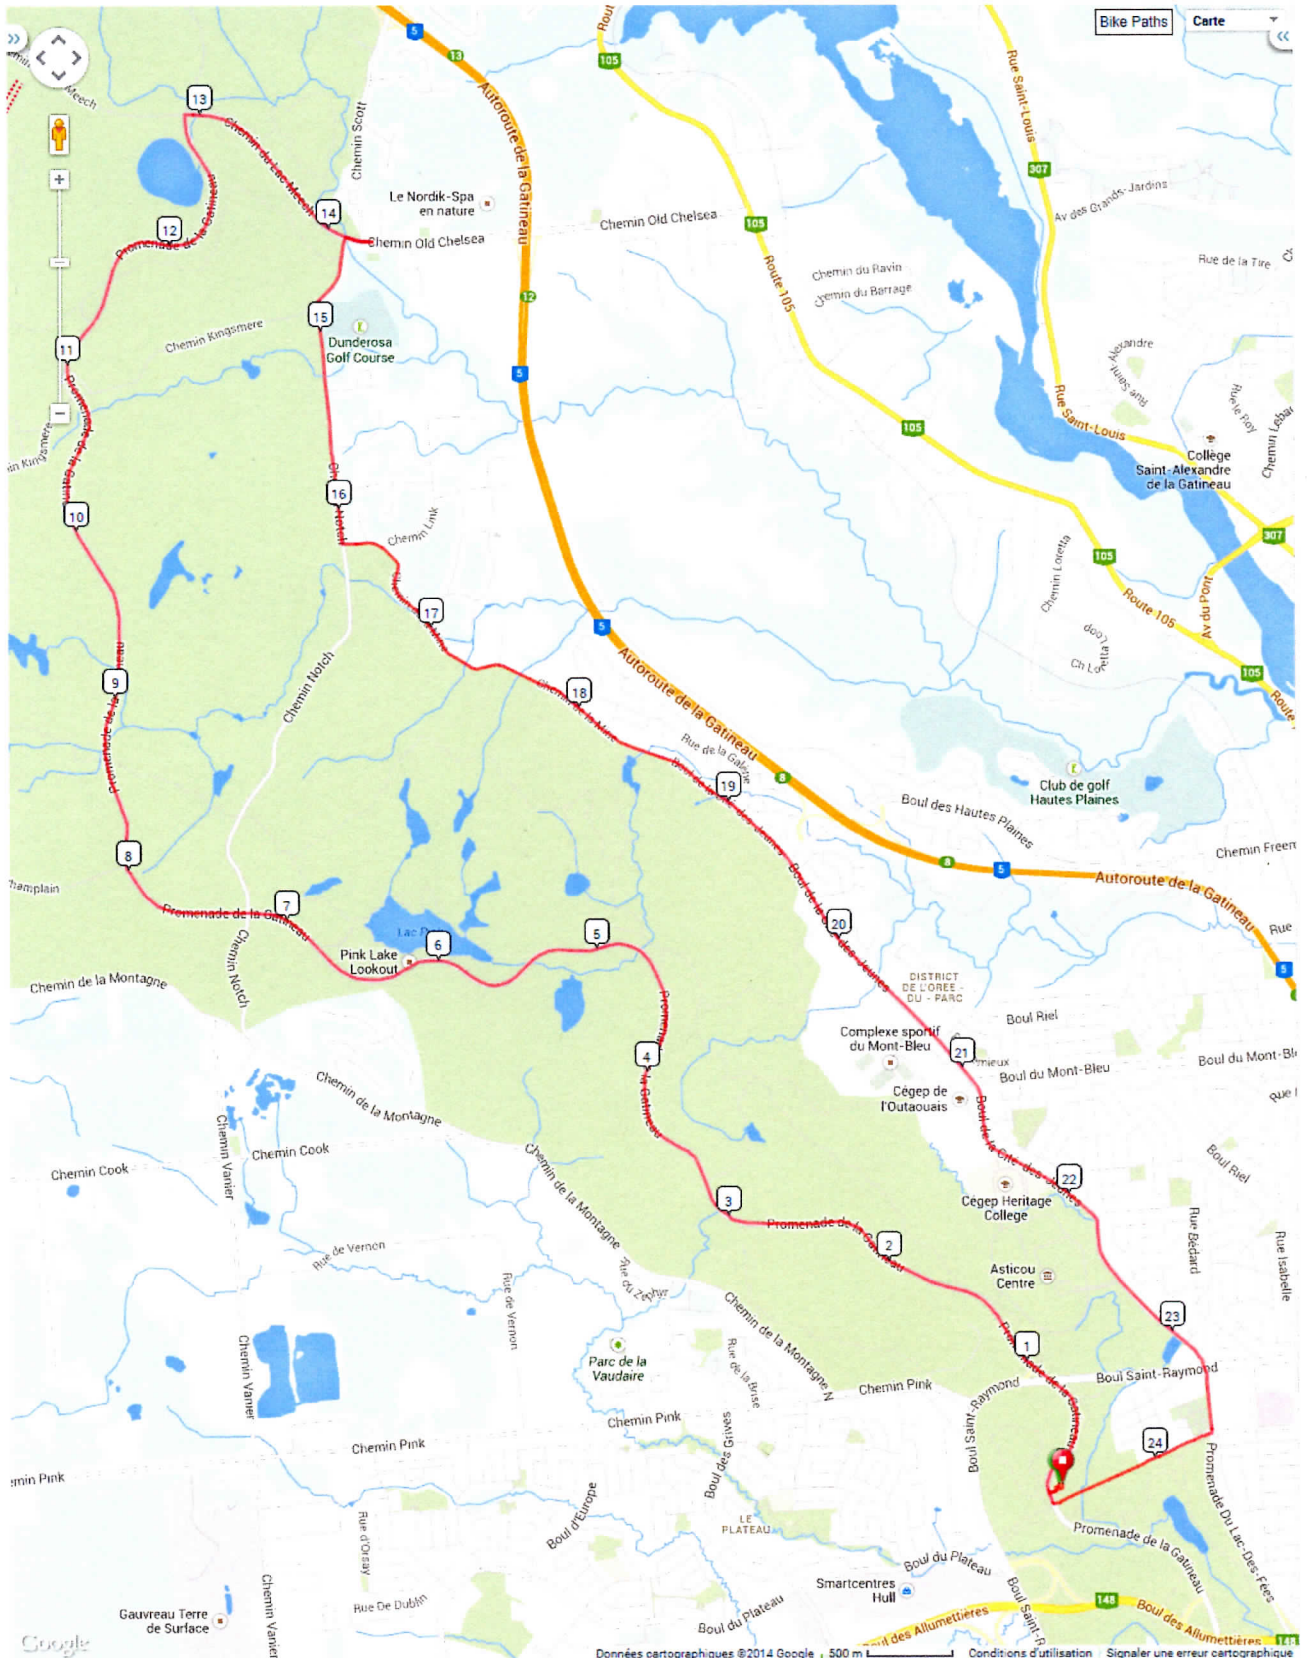

Parc de la Gatineau - Chelsea

24.8 kilometers

Leg	Dir	Type	Notes	Total
	→	Right	Tourner à droite vers Promenade de la Gatineau	0.0
0.0	→	Right	Tourner à droite sur Promenade de la Gatineau	0.1
12.8	→	Right	Tourner à droite sur Chemin du Lac Meech	12.9
1.2	↑	Straight	Continuer sur Chemin Old Chelsea	14.1
0.1	↑	Water	Pause et demi tour vers Chemin Kingsmere	14.3
0.2	←	Left	Prendre la 1re à gauche et continuer sur Chemin Kingsmere	14.4
0.4	←	Left	Tourner à gauche sur Chemin Notch	14.8
1.4	←	Left	Tourner à gauche sur Chemin de la Mine	16.2
2.4	↑	Straight	Continuer sur Boul de la Cité-des-Jeunes	18.6
5.0	→	Right	Prendre la 1re à droite et continuer sur Rue Gamelin	23.6
1.0	→	Right	Tourner à droite sur Promenade de la Gatineau	24.6
0.1	→	Right	Tourner à droite	24.7

Google ELEVATION 24.8 km +310 m / -312 m

Données cartographiques ©2014 Google | 500 m | Conditions d'utilisation | Signaler une erreur cartographique