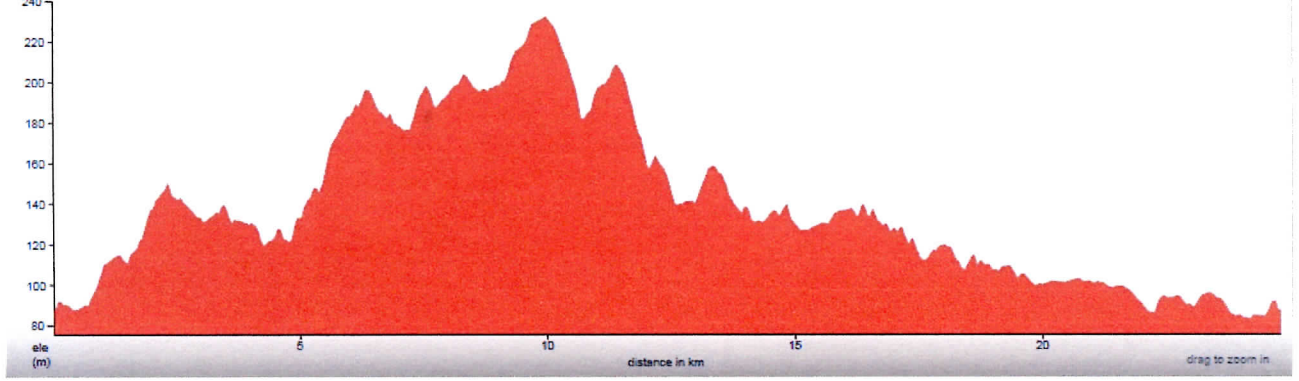

Parc de la Gatineau - Chelsea

24.8 kilometers

Leg	Dir	Type	Notes	Total
	→	Right	Tourner à droite vers Promenade de la Gatineau	0.0
0.0	→	Right	Tourner à droite sur Promenade de la Gatineau	0.1
12.8	→	Right	Tourner à droite sur Chemin du Lac Meech	12.9
1.2	↑	Straight	Continuer sur Chemin Old Chelsea	14.1
0.1	↑	Water	Pause et demi tour vers Chemin Kingsmere	14.3
0.2	←	Left	Prendre la 1re à gauche et continuer sur Chemin Kingsmere	14.4
0.4	←	Left	Tourner à gauche sur Chemin Notch	14.8
1.4	←	Left	Tourner à gauche sur Chemin de la Mine	16.2
2.4	↑	Straight	Continuer sur Boul de la Cité-des-Jeunes	18.6
5.0	→	Right	Prendre la 1re à droite et continuer sur Rue Gamelin	23.6
1.0	→	Right	Tourner à droite sur Promenade de la Gatineau	24.6
0.1	→	Right	Tourner à droite	24.7

Google ELEVATION 24.8 km +310 m / -312 m

Données cartographiques ©2014 Google | 500 m | Conditions d'utilisation | Signaler une erreur cartographique