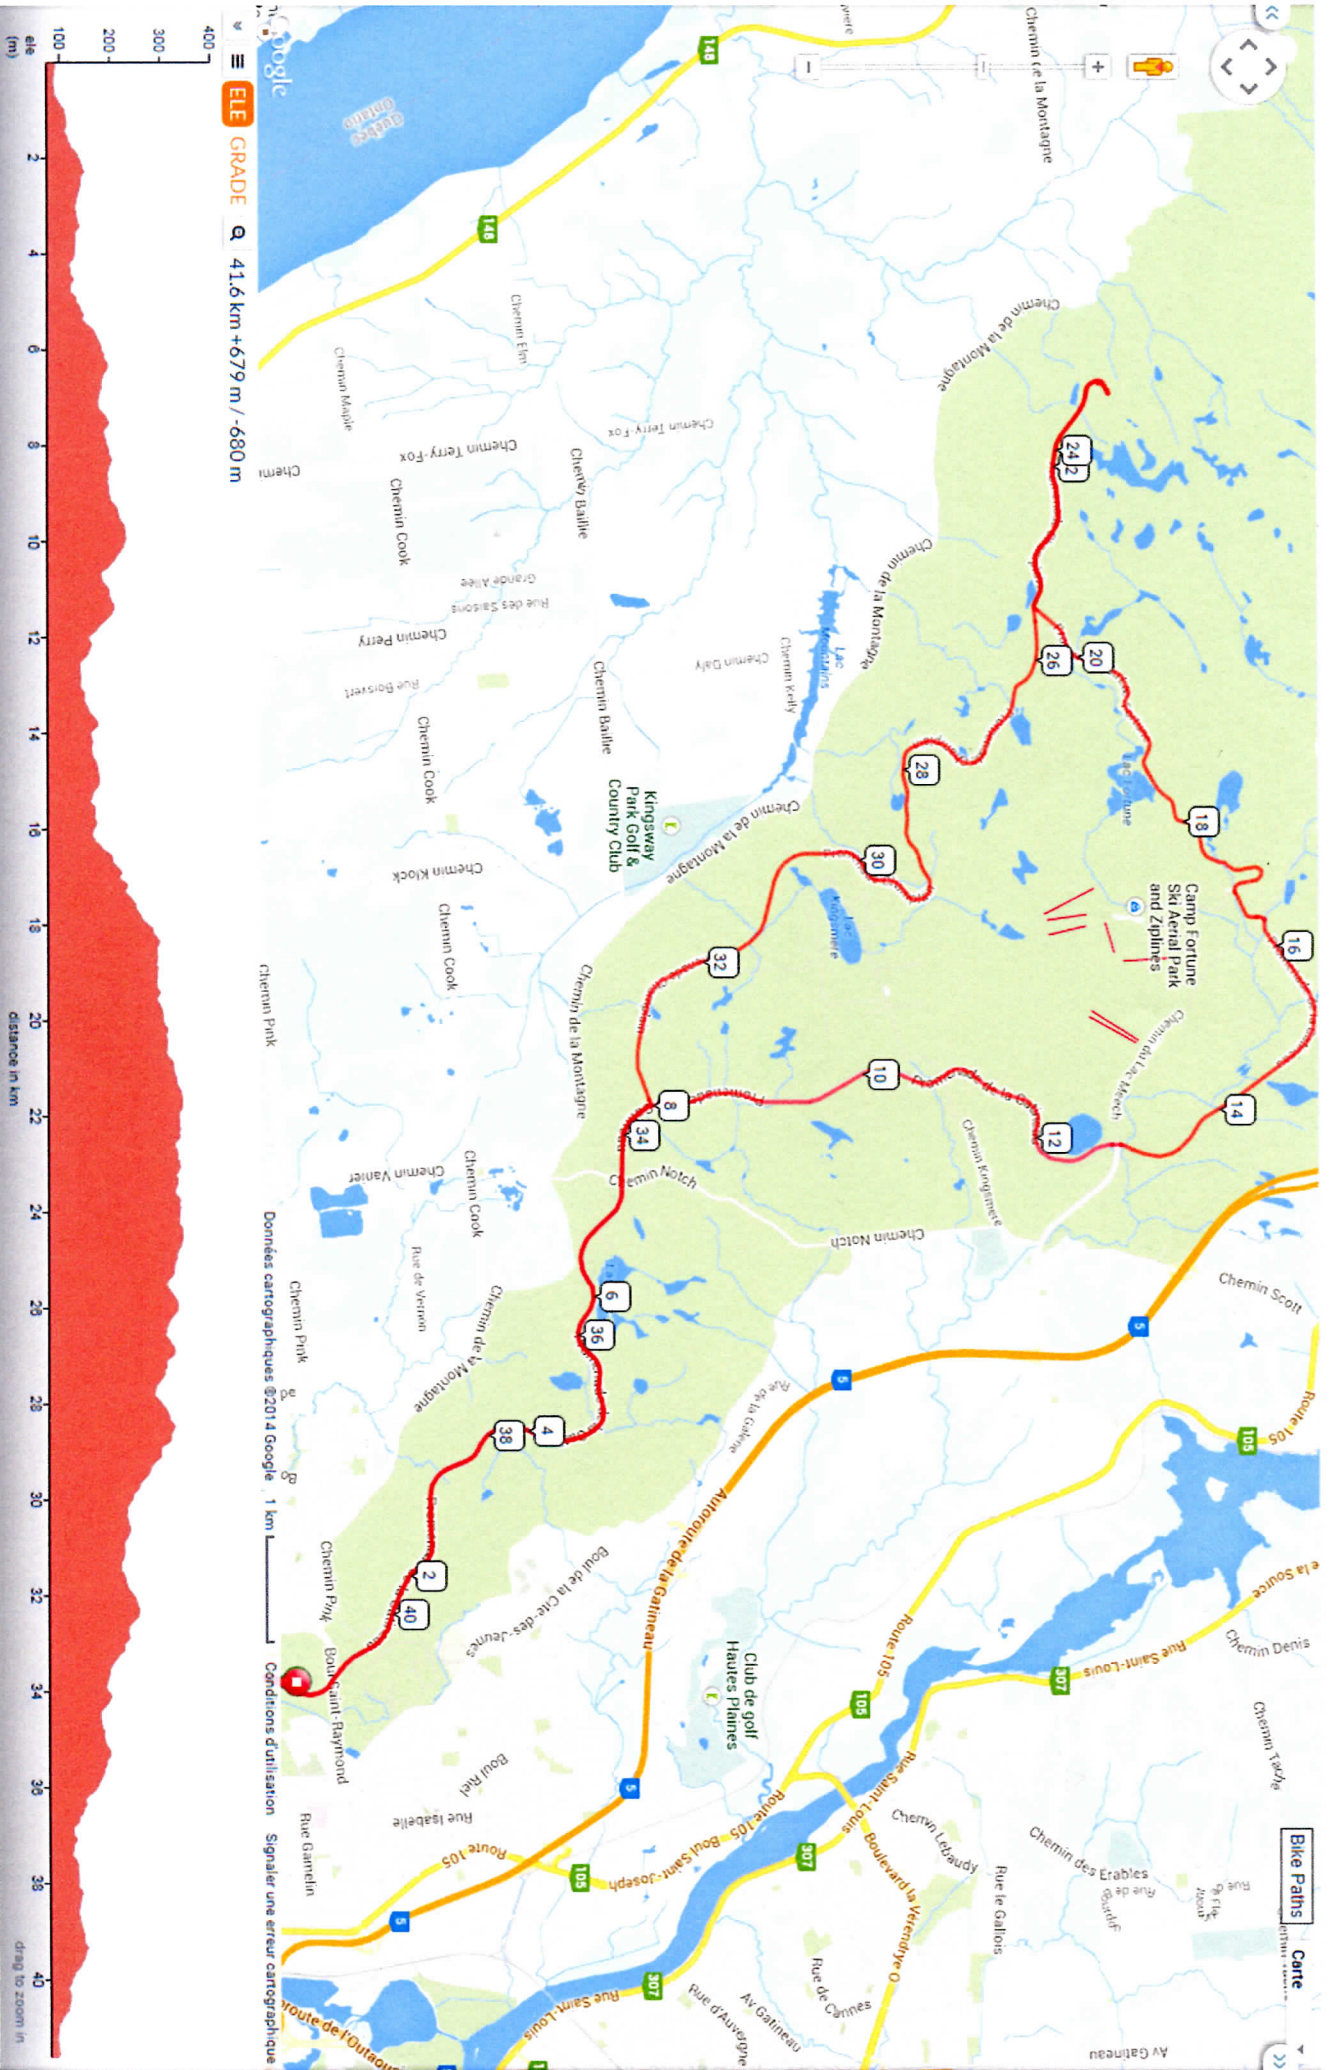

Parc de la Gatineau - Boucle complète

41.6 kilometers

Leg	Dir	Type	Notes	Total
	→	Right	Tourner à droite vers Promenade de la Gatineau	0.0
0.0	→	Right	Tourner à droite sur Promenade de la Gatineau	0.0
16.3	↑	Straight	Continuer sur Chemin Dunlop	16.3
0.3	→	Right	Tourner légèrement à droite sur Promenade du Lac-Fortune	16.6
4.0	→	Right	Tourner à droite sur Promenade Champlain	20.6
2.5	←	Left	Tourner légèrement à gauche	23.1
0.2	↑	Straight	Continuer sur Promenade Champlain	23.3
10.4	→	Right	Tourner à droite sur Promenade de la Gatineau	33.6
7.9	←	Left	Tourner à gauche	41.6

Ride With GPS - <http://ridewithgps.com>

ELE GRADE 41.6 km +679 m / -680 m

100 200 300 400 (m)

2 4 6 8 10 12 14 16 18 20 22 24 26 28 30 32 34 36 38 40

distance in km

drag to zoom in

Bike Paths

Carte

Données cartographiques ©2014 Google

Conditions d'utilisation Signaler une erreur cartographique