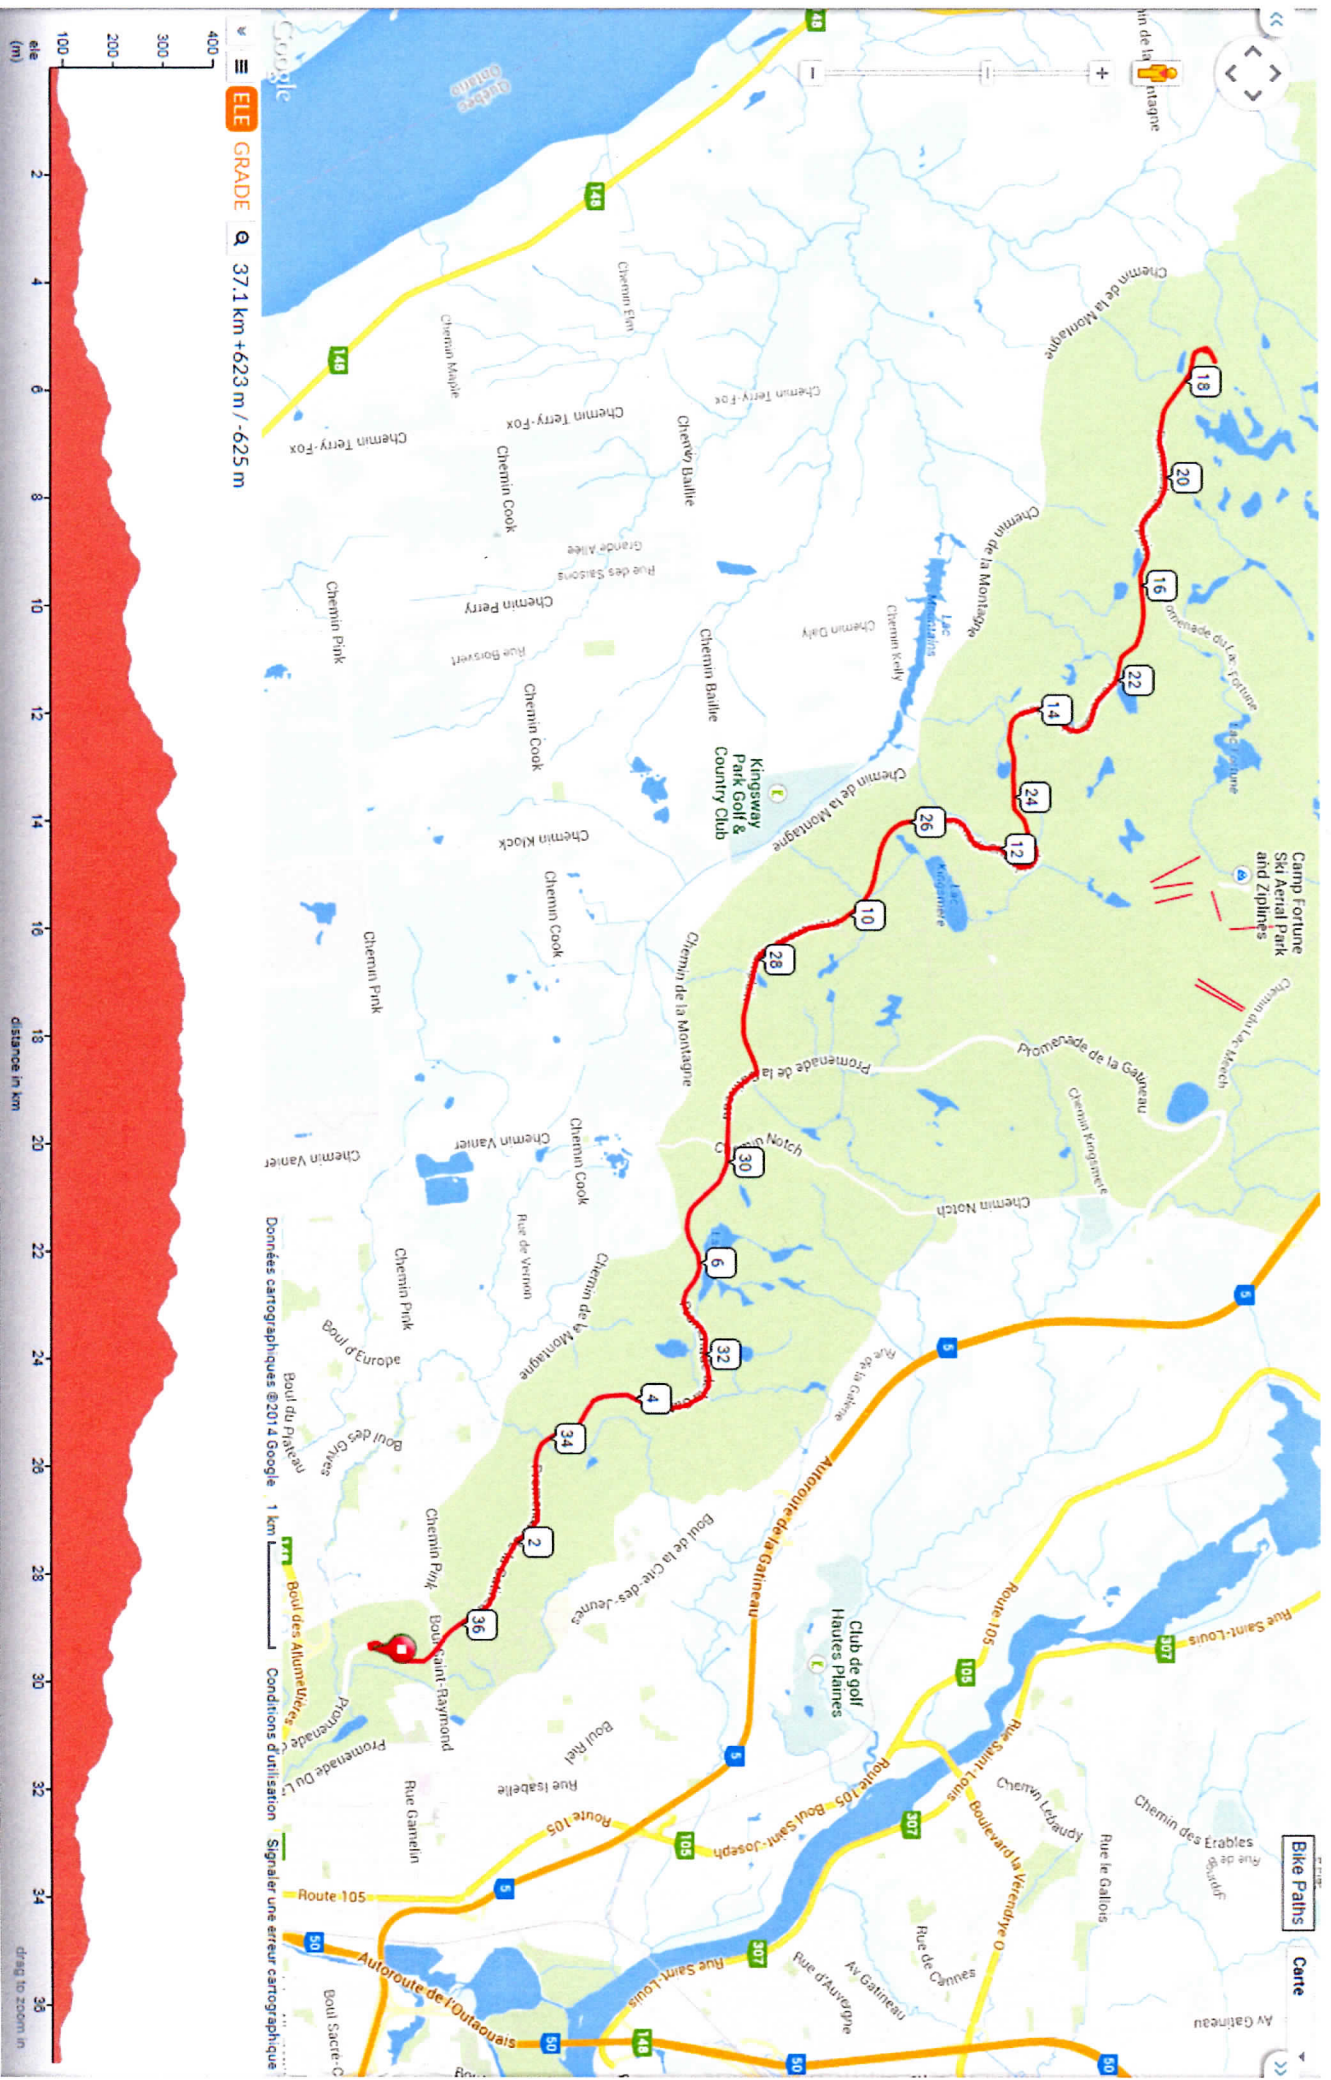

Parc de la Gatineau - Belvédère Champlain

37.1 kilometers

Leg	Dir	Type	Notes	Total
	→	Right	Tourner à droite vers Promenade de la Gatineau	0.0
0.0	→	Right	Tourner à droite sur Promenade de la Gatineau	0.0
7.9	←	Left	Tourner à gauche sur Promenade Champlain	8.0
10.5	←	Left	Tourner à gauche	18.5
0.2	↑	Straight	Continuer sur Promenade Champlain	18.7
10.4	→	Right	Tourner à droite sur Promenade de la Gatineau	29.1
7.9	←	Left	Tourner à gauche	37.0

Ride With GPS · <http://ridewithgps.com>

ELE GRADE 37.1 km +623 m / -625 m

Données cartographiques ©2014 Google

Conditions d'utilisation

Signaler une erreur cartographique